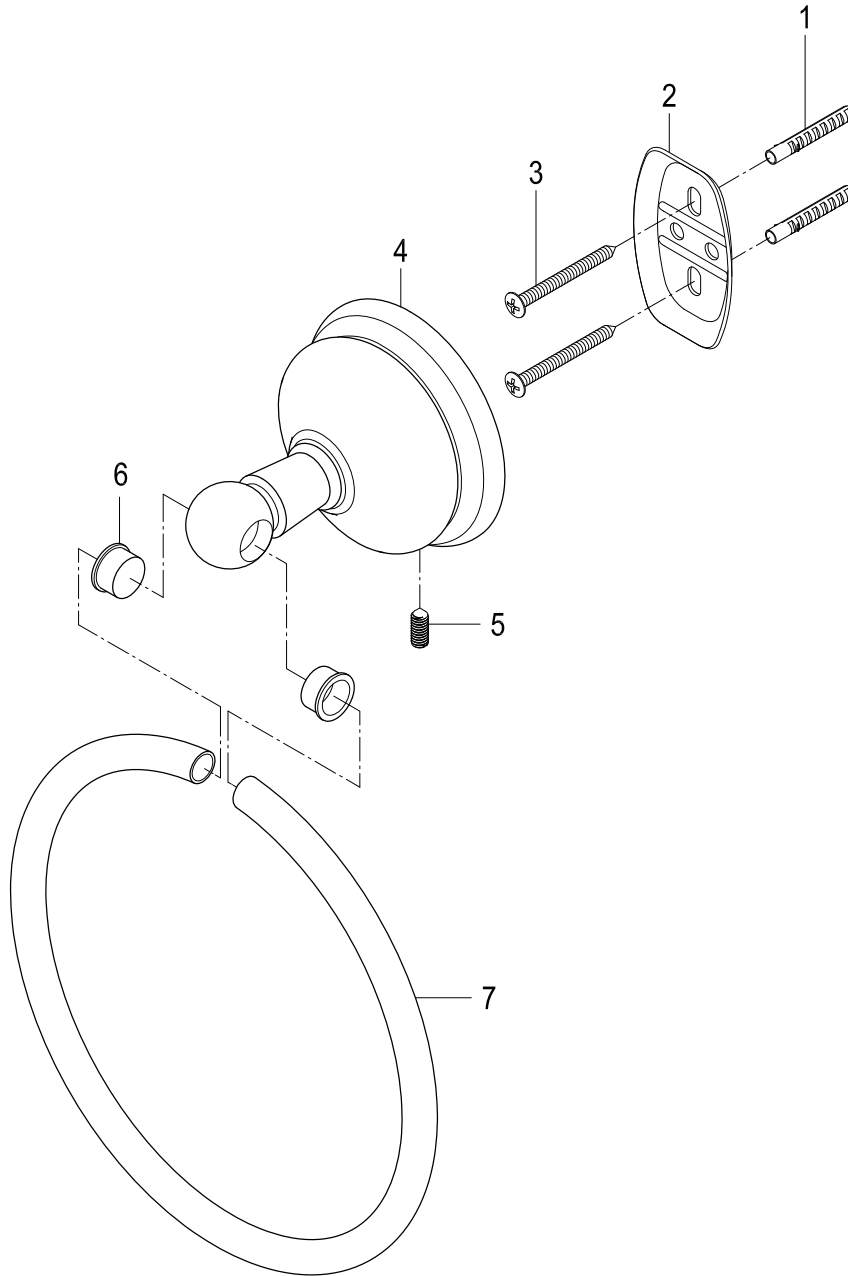

# BA1113MB,C,PB,VN,ORB,BB,SN

24" Dual Towel Bar

Part #	QTY
1.	4
2.	2
3.	4
4.	1
5.	2
6.	1
7.	1

# BA1114MB,C,PB,VN,ORB,BB,SN

Towel Ring

Part #	QTY
1.	2
2.	1
3.	2
4.	1
5.	1
6.	2
7.	1

# BA1118MB,C,PB,VN,ORB,BB,SN

Toilet Paper Holder

Part #	QTY
1.	4
2.	2
3.	4
4.	1
5.	2
6.	1
7.	1