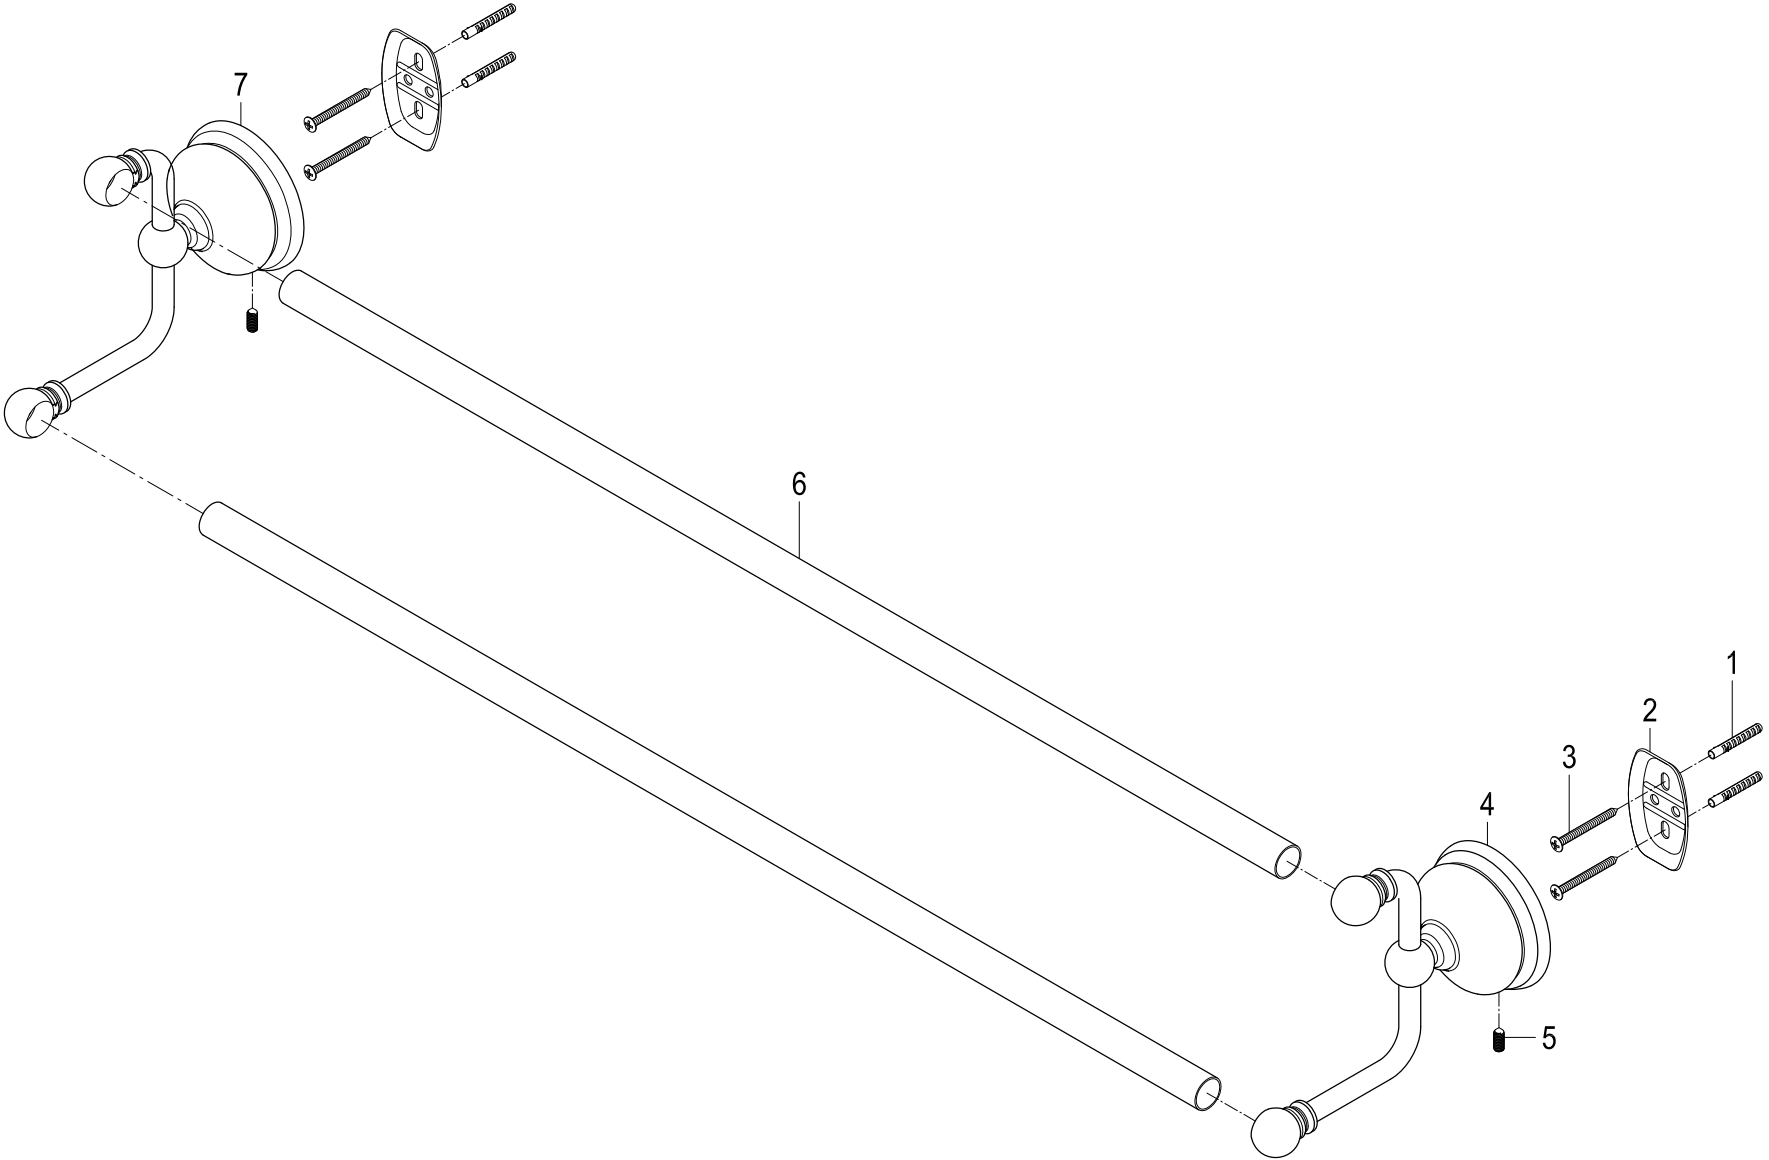

# BA1113MB,C,PB,VN,ORB,BB,SN

24" Dual Towel Bar

Part #	QTY
1.	4
2.	2
3.	4
4.	1
5.	2
6.	1
7.	1

# BA1114MB,C,PB,VN,ORB,BB,SN

Towel Ring

Part #	QTY
1.	2
2.	1
3.	2
4.	1
5.	1
6.	2
7.	1

# BA1118MB,C,PB,VN,ORB,BB,SN

Toilet Paper Holder

Part #	QTY
1.	4
2.	2
3.	4
4.	1
5.	2
6.	1
7.	1